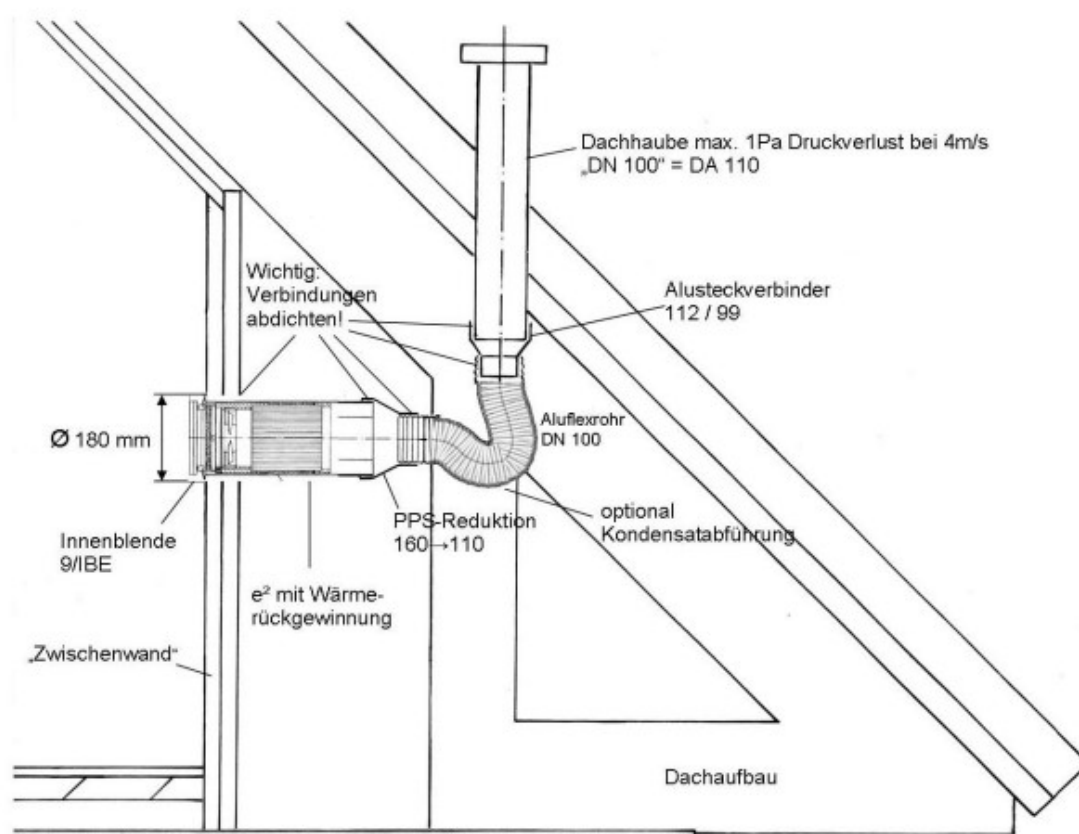

Schrägdachmontage eines e² mit Dachhaube

Die Befestigung des Gerätes sowie die Abdichtung der Verbindungen erfolgt bauseitig.

Bitte wenden Sie sich bei Fragen an:

**LUNOS Lüftungstechnik GmbH
für Raumlufsysteme**