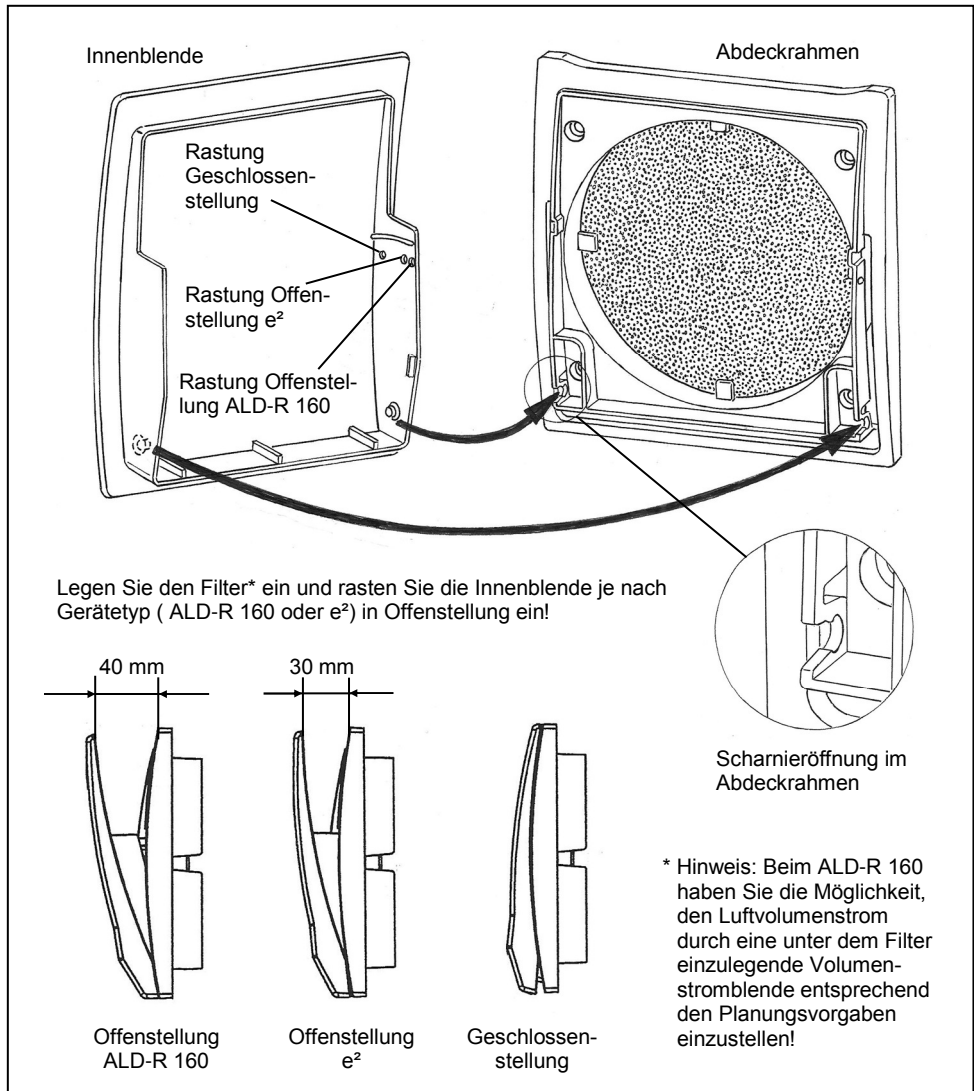

Reinigung

Wischen Sie bei Bedarf Innenraumbende und Abdeckrahmen mit einem trockenen weichen Tuch ab.

Filterwechsel und Reinigung dürfen nicht von Kindern und Personen durchgeführt werden, die aufgrund ihrer physischen, sensorischen oder geistigen Fähigkeiten oder ihrer Unerfahrenheit oder Unkenntnis nicht in der Lage sind, diese sicher durchzuführen.

Deutschland

LUNOS Lüftungstechnik GmbH
für Raumluftsysteme
Wilhelmstr. 31
13593 Berlin

Tel.: 0 30 / 36 20 01 - 0
Fax: 0 30 / 36 20 01 - 89
E-Mail: info@lunos.de
Internet: <http://www.lunos.de>