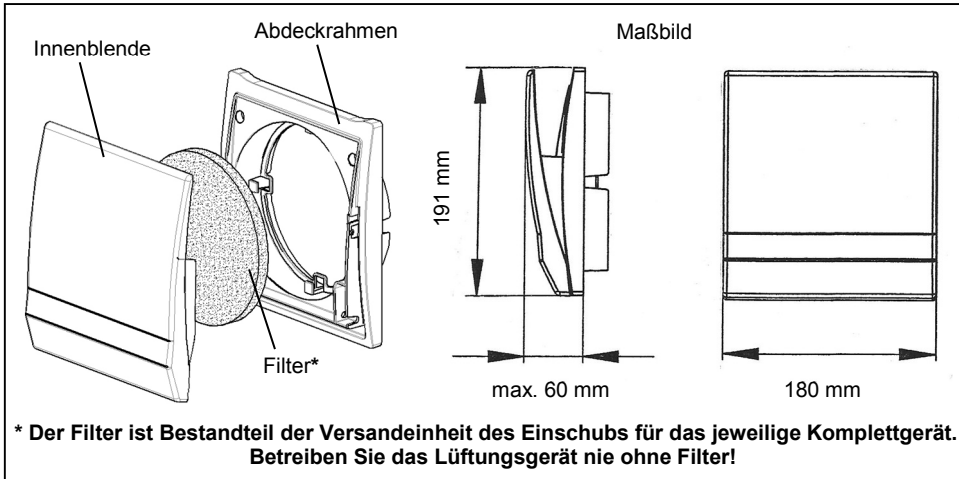

## Einbauanleitung für die Kunststoff-Innenraumblende Typ 9/IBK Best. Nr.: 040 087

- Bitte an den Nutzer weiterleiten-

### Versandeinheit

Überprüfen Sie die Lieferung auf Vollständigkeit und einwandfreien Zustand!