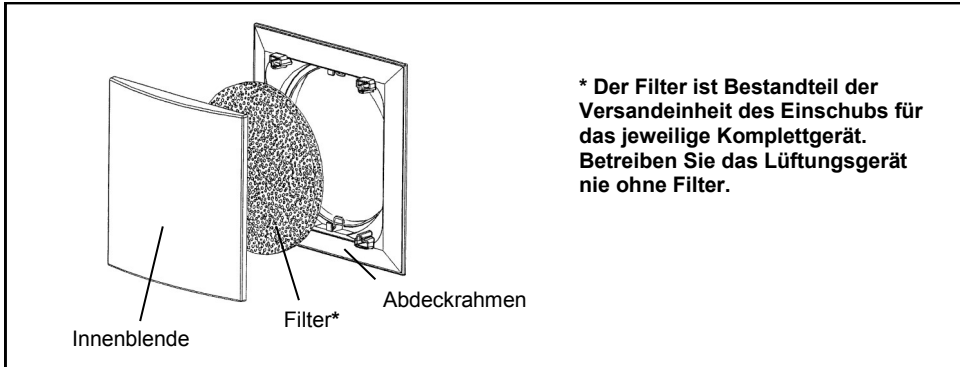

Versandeinheit Überprüfen Sie die Lieferung auf Vollständigkeit und einwandfreien Zustand

Montage

Abdeckrahmen mit Filter einstecken, Designblende in Offenstellung einrasten. Fertig.

Reinigung

Wischen Sie bei Bedarf Innenraumblende und Abdeckrahmen mit einem trockenen weichen Tuch ab.

Shipping unit

Check the supplies for completeness and mint condition

Assembly

Insert inner closure with filter casing, snap the indoor screen into place in open position. Ready.

Cleaning

If necessary wipe the indoor screen and covering frame with a dry soft cloth.