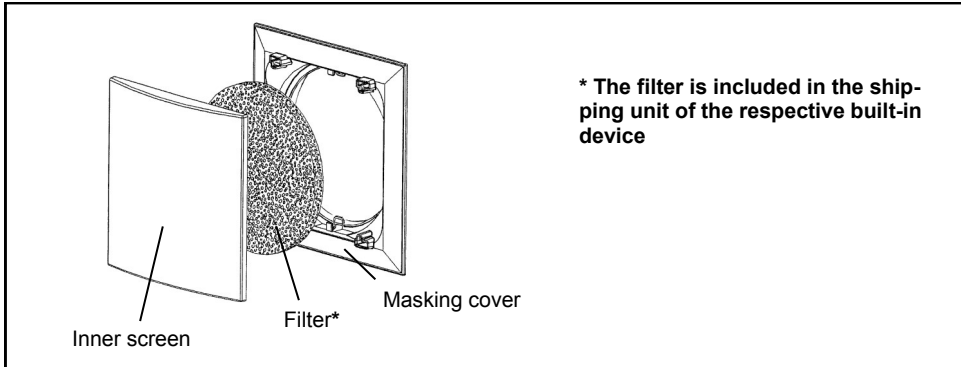

Versandeinheit Überprüfen Sie die Lieferung auf Vollständigkeit und einwandfreien Zustand

Montage

Abdeckrahmen mit Filter einstecken, Designblende in Offenstellung einrasten. Fertig.

Reinigung

Wischen Sie bei Bedarf Innenraumblende und Abdeckrahmen mit einem trockenen weichen Tuch ab.

Shipping unit

Check the supplies for completeness and mint condition

Assembly

Insert inner closure with filter casing, snap the indoor screen into place in open position. Ready.

Cleaning

If necessary wipe the indoor screen and covering frame with a dry soft cloth.