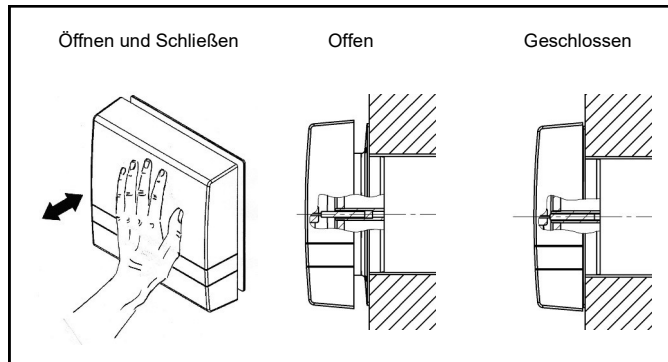

Langzeitfilter: ISO Coarse >45% Typ 9/FIB-RL

3er-Pack Best.-Nr.: 44088

Hinweis: Bei Verwendung der Schallschutzblende in Verbindung mit elektrisch betriebenen Geräten verfügt die jeweils zugehörige Steuerung meist über eine Filterwechselanzeige welche einen notwendigen Filterwechsel signalisiert (siehe jeweilige Montageanleitung)