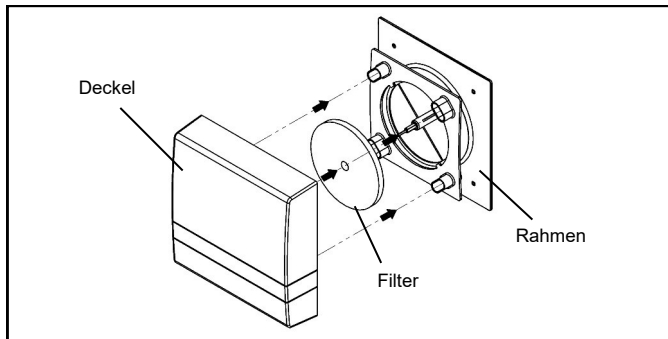

Ersatzfilter für die Schallschutzblende Typ 9/IBS

Typ 9/FIB-RL

Überprüfen Sie den Filter alle 3 Monate auf Verschmutzung und wechseln Sie ihn gegebenenfalls aus.

Rasten Sie nach dem Einlegen des Filters den Deckel in Offenstellung ein.
Lüftungsöffnungen dürfen nicht zugestellt oder verdeckt werden!

Langzeitfilter: ISO Coarse >45% Typ 9/FIB-RL

3er-Pack Best.-Nr.: 44088