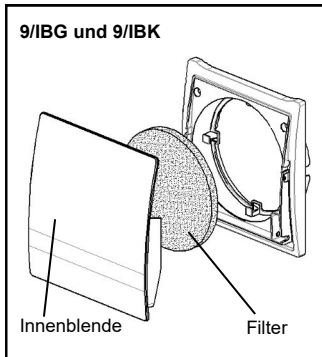

Überprüfen Sie den Filter alle 3 Monate auf Verschmutzung und wechseln Sie ihn gegebenenfalls aus.

Rasten Sie nach dem Einlegen des Filters die Innenblende in Offenstellung ein.
Die Zuluftöffnung darf nicht zugestellt oder verdeckt werden!

Vliesfilter: ISO coarse >45% Typ 9/FIB
Langzeitfilter: ISO coarse >45% Typ 9/FIB-R

5er-Pack Best.-Nr.: 37192
3er-Pack Best.-Nr.: 44087