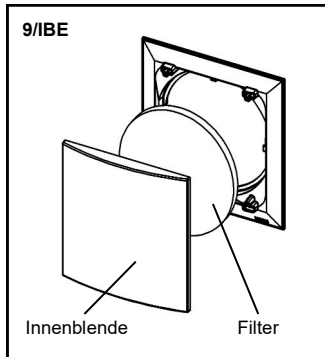

Überprüfen Sie den Filter alle 3 Monate auf Verschmutzung und wechseln Sie ihn gegebenenfalls aus.

Rasten Sie nach dem Einlegen des Filters die Innenblende in Offenstellung ein.
Die Zuluftöffnung darf nicht zugestellt oder verdeckt werden!

Vliesfilter: ISO coarse >45% Typ 9/FIB
Langzeitfilter: ISO coarse >45% Typ 9/FIB-R

5er-Pack Best.-Nr.: 37192
3er-Pack Best.-Nr.: 44087