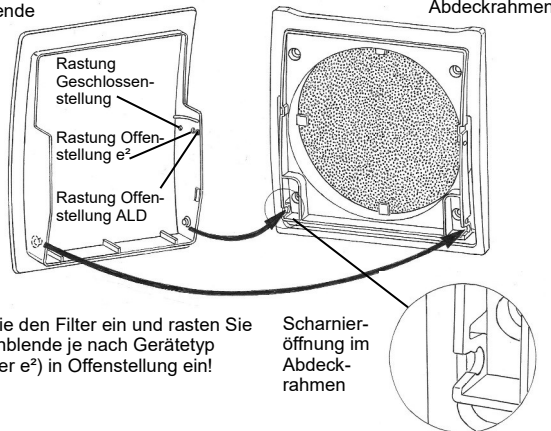

Überprüfen Sie den Filter alle 3 Monate auf Verschmutzung und wechseln Sie ihn gegebenenfalls aus.

Rasten Sie nach dem Einlegen des Filters die Innenblende in Offenstellung ein.  
**Die Zuluftöffnung darf nicht zugestellt oder verdeckt werden!**

Vliesfilter:      ISO coarse >45% Typ 9/FIB  
Langzeitfilter:      ISO coarse >45% Typ 9/FIB-R

5er-Pack Best.-Nr.: 37192  
3er-Pack Best.-Nr.: 44087

**Einrasten der Innenblende bei 9/IBG und 9/IBK**

Innenblende      Abdeckrahmen

**Die Innenblende der 9/IBE wird durch einfaches Abziehen und Aufstecken abgenommen bzw. wieder aufgesetzt!**