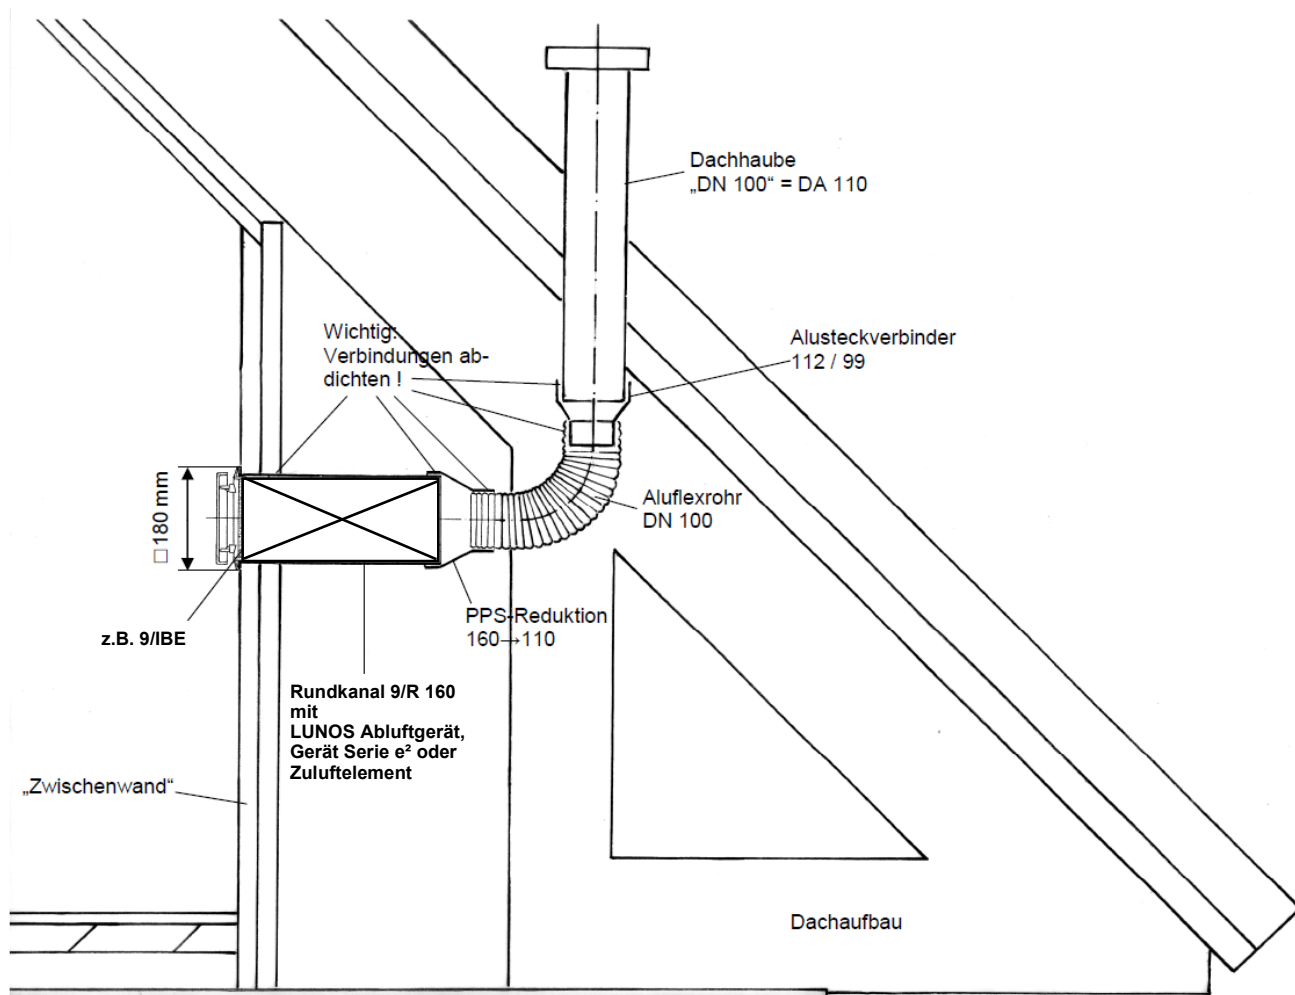

Schrägdachmontage

Die Befestigung des Lüftungseinschube bzw. des Rundkanals sowie die Abdichtung der Verbindungen erfolgt bauseits.

Bei Fragen wenden Sie sich bitte an:

LUNOS Lüftungstechnik GmbH & Co. KG
für Raumluftsysteme
Wilhelmstraße 31
13593 Berlin