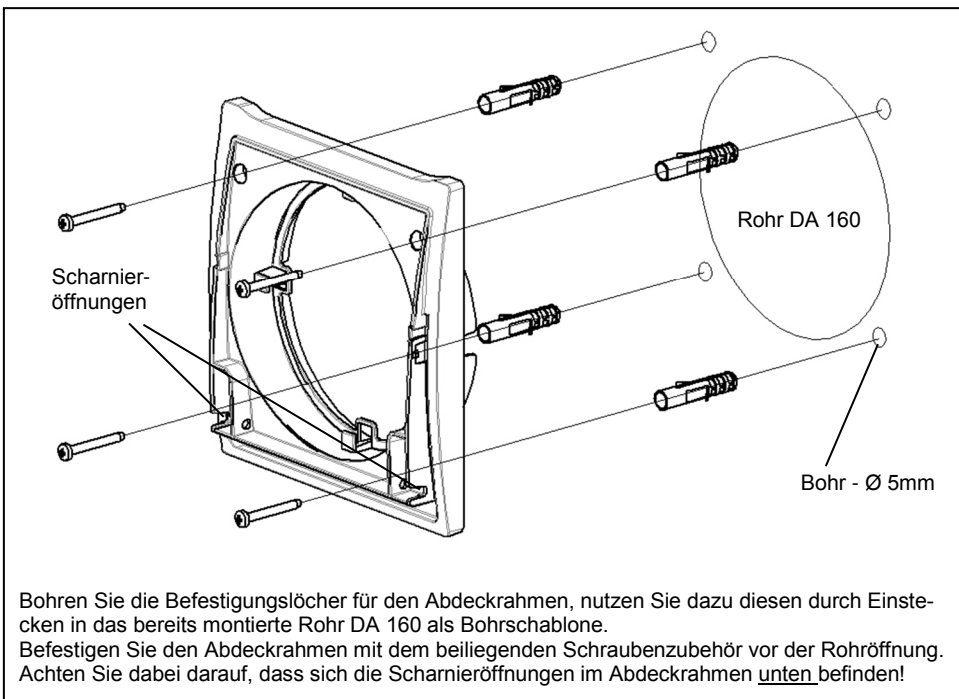

## Einbauanleitung für die Kunststoff-Innenraumblende Typ 9/IBK Best. Nr.: 040 087

- Bitte an den Nutzer weiterleiten-

### Versandeinheit

Überprüfen Sie die Lieferung auf Vollständigkeit und einwandfreien Zustand!

### Montage

**Reinigung**

Wischen Sie bei Bedarf Innenraumbende und Abdeckrahmen mit einem trockenen weichen Tuch ab.

Filterwechsel und Reinigung dürfen nicht von Kindern und Personen durchgeführt werden, die aufgrund ihrer physischen, sensorischen oder geistigen Fähigkeiten oder ihrer Unerfahrenheit oder Unkenntnis nicht in der Lage sind, diese sicher durchzuführen.