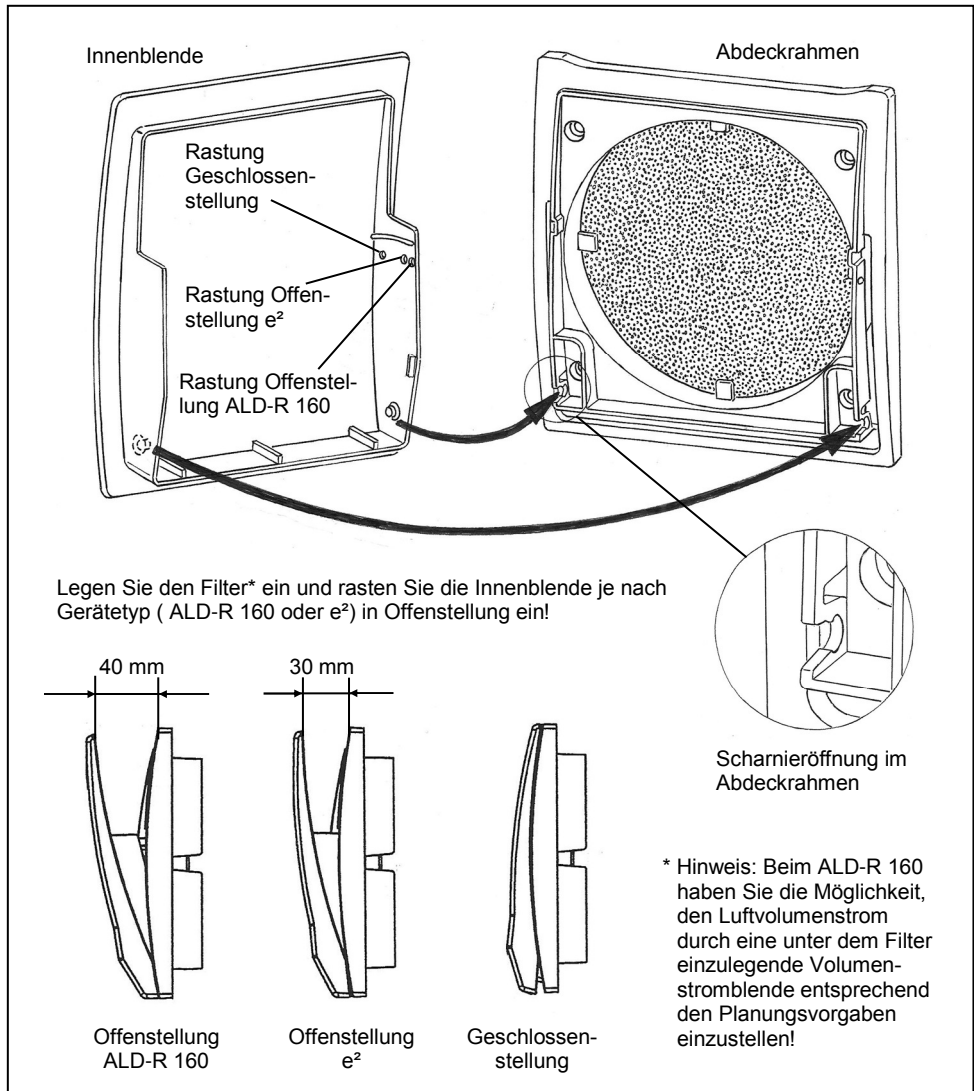

## Einbauanleitung für die Kunststoff-Innenraumblende Typ 9/IBK Best. Nr.: 040 087

- Bitte an den Nutzer weiterleiten-

### Versandeinheit

Überprüfen Sie die Lieferung auf Vollständigkeit und einwandfreien Zustand!

### Montage

**Reinigung**

Wischen Sie bei Bedarf Innenraumbende und Abdeckrahmen mit einem trockenen weichen Tuch ab.

Filterwechsel und Reinigung dürfen nicht von Kindern und Personen durchgeführt werden, die aufgrund ihrer physischen, sensorischen oder geistigen Fähigkeiten oder ihrer Unerfahrenheit oder Unkenntnis nicht in der Lage sind, diese sicher durchzuführen.