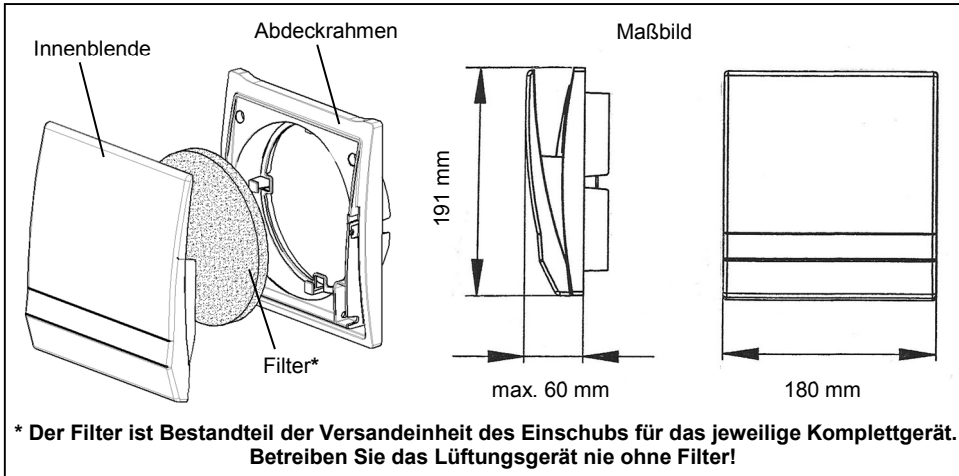

## Einbauanleitung für die Kunststoff-Innenraumblende Typ 9/IBK Best. Nr.: 040 087

- Bitte an den Nutzer weiterleiten-

### Versandeinheit

Überprüfen Sie die Lieferung auf Vollständigkeit und einwandfreien Zustand!