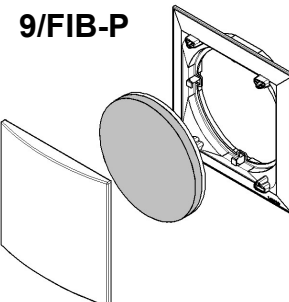

Allgemeine Informationen / General information

DE / EN

Material Elektretfilter:	synthetischer Vliesstoff (weiß)
Material Grobfilter:	Polyester Filterschaum PPI 20 (schwarz, waschbar)
Filterklasse:	ISO Coarse 75 % nach DIN ISO 16890
Abscheidegrad:	75 %
<i>Electret filter material:</i>	<i>synthetic non-woven fabric (white)</i>
<i>Material coarse filter:</i>	<i>polyester filter foam PPI 20 (black, washable)</i>
<i>Filter class:</i>	<i>ISO Coarse 75 % according to DIN ISO 16890</i>
<i>Degree of separation:</i>	<i>75 %</i>

Installation / Installation

DE / EN

Bestandsfilter entfernen und den Pollenfilter entsprechend Abbildung einsetzen. Der schwarze Grobfilter (raumseitig) kann regelmäßig unter warmen Wasser ausgewaschen werden. Wir empfehlen dazu ein Intervall von 3 Monaten. Der weiße Elektretfilter (außenseitig) sollte mit Aufleuchten der Filterwechselanzeige des jeweiligen Gerätes ersetzt werden.

Remove the existing filter and insert the pollen filter as shown. The black coarse filter (room side) can be washed out regularly under warm water. We recommend an interval of 3 months. The white electret filter (outside) should be replaced when the filter change indicator of the respective device lights up.

9/FIB-P