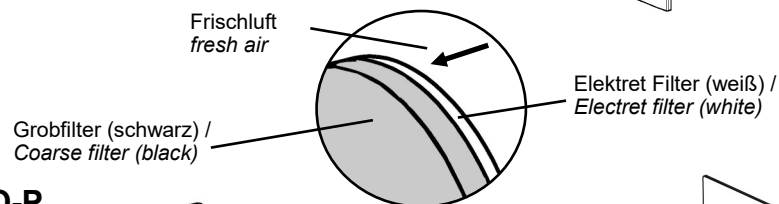

Allgemeine Informationen / General information

DE / EN

Material Elektretfilter:	synthetischer Vliesstoff (weiß)
Material Grobfilter:	Polyester Filterschaum PPI 20 (schwarz, waschbar)
Filterklasse:	ISO Coarse 75 % nach DIN ISO 16890
Abscheidegrad:	75 %
<i>Electret filter material:</i>	<i>synthetic non-woven fabric (white)</i>
<i>Material coarse filter:</i>	<i>polyester filter foam PPI 20 (black, washable)</i>
<i>Filter class:</i>	<i>ISO Coarse 75 % according to DIN ISO 16890</i>
<i>Degree of separation:</i>	<i>75 %</i>

Installation / Installation

DE / EN

Bestandsfilter entfernen und den Pollenfilter entsprechend Abbildung einsetzen. Der schwarze Grobfilter (raumseitig) kann regelmäßig unter warmen Wasser ausgewaschen werden. Wir empfehlen dazu ein Intervall von 3 Monaten. Der weiße Elektretfilter (außenseitig) sollte mit Aufleuchten der Filterwechselanzeige des jeweiligen Gerätes ersetzt werden.

Remove the existing filter and insert the pollen filter as shown. The black coarse filter (room side) can be washed out regularly under warm water. We recommend an interval of 3 months. The white electret filter (outside) should be replaced when the filter change indicator of the respective device lights up.

9/FEGO-P